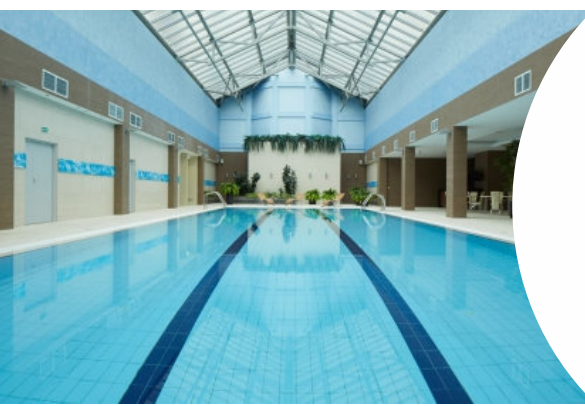

** посещение бассейна и сауны до 17.00 предполагает нахождение в бассейне или сауне до 17.00

*** детским считается абонемент для категории лиц в возрасте от 6 до 15 лет включительно.

В случае возникновения спорной ситуации предъявляется документ, подтверждающий возраст несовершеннолетнего.