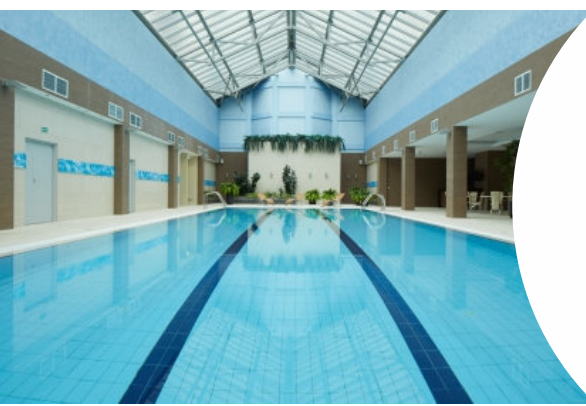

Абонемент на посещение бассейна и сауны (16 посещения) – без ограничения по времени – 299 byn

ТАРИФ «ВЫХОДНОГО ДНЯ» (в течение дня до 22.00 суббота, воскресенье, праздничные дни)

Посещение бассейна и сауны (1 посещение) – 90 минут – 25 byn

Посещение бассейна и сауны (с 7.00 до 22.00) – без ограничения по времени – 65 byn

Абонемент семейный (2 взрослых + 1 ребенок, 1 посещение) – 90 минут – 60 byn

Абонемент семейный (2 взрослых + 2 ребенка, 1 посещение) – 90 минут – 72 byn