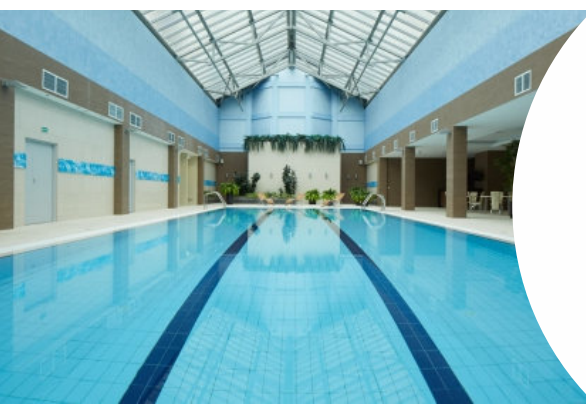

Дополнительно:

Доплата за пребывание в аквазоне – 30 минут – 10 byn

Стоимость последующего часа при разовом посещении до 17.00 пн-пт – 60 минут – 16 byn

Стоимость последующего часа при разовом посещении после 17.00 пн-пт – 60 минут – 18 byn

Стоимость последующего часа при разовом посещении до 22.00 выходные и праздничные дни – 60 минут – 21 byn

* сеанс 90 минут включает посещение бассейна 60 минут и 30 минут пребывания в раздевалке

** посещение бассейна и сауны до 17.00 предполагает нахождение в бассейне или сауне до 17.00

ПРЕЙСКУРАНТ НА ПОСЕЩЕНИЕ САУНЫ И БАСЕЙНА (ДЕТСКИЙ) ДО 17.00 В БУДНИЕ ДНИ

ДО 17.00 В БУДНИЕ ДНИ

Посещение бассейна и сауны (1 посещение) – 90 минут – 13 byn

Абонемент на посещение бассейна и сауны (4 посещения) – 90 минут – 45 byn

Абонемент на посещение бассейна и сауны (8 посещений) – 90 минут – 88 byn

Абонемент на посещение бассейна и сауны (16 посещений) – 90 минут – 165 byn

Посещение бассейна и сауны (с 7.00 до 17.00) – без ограничения по времени – 30 byn

ПОСЛЕ 17.00 В БУДНИЕ ДНИ

Посещение бассейна и сауны (1 посещение) – 90 минут – 15 byn

Посещение бассейна и сауны (с 17.00 до 22.00) – без ограничения по времени – 40 byn