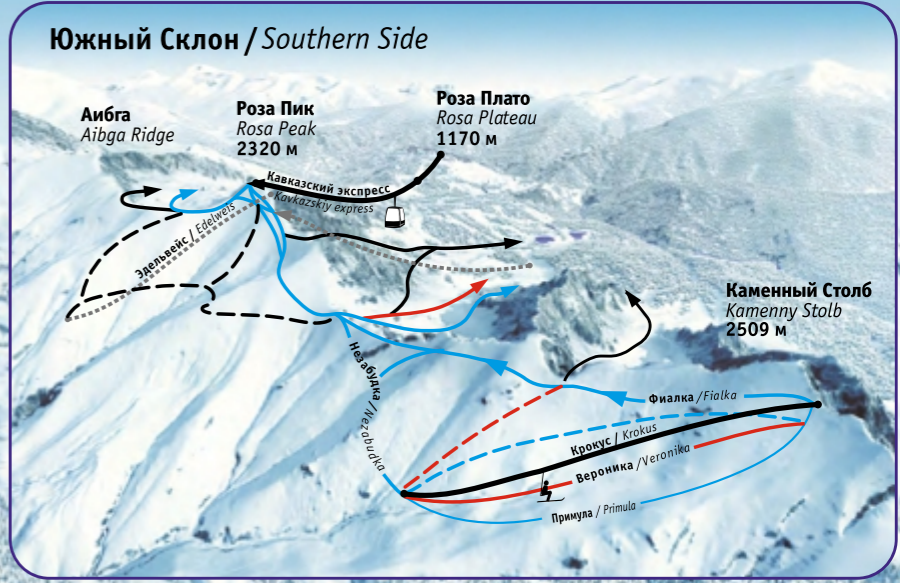

Каменный Столб  
Kamenny Stolb  
2509 м

Rosa Khutor  
Resort

Роза Пик / Rosa Peak  
2320 м

Черное море  
Black sea

Аибга / Aibga Ridge

Южный Склон / Southern Side

Аибга  
Aibga Ridge

Роза Пик  
Rosa Peak  
2320 м

Роза Плато  
Rosa Plateau  
1170 м

Каменный Столб  
Kamenny Stolb  
2509 м

- Экстрим-парк «Роза Хутор»**  
Rosa Khutor Extreme-park  
1020 м
- 1 Роза Пайп / Rosa Pipe
  - 2 Роза Эйр / Rosa Air
  - 3 Роза Могул / Rosa Mogul
  - 4 Роза Стар / Rosa Star
  - 5 Роза Снейк / Rosa X Snake
  - 6 Роза Блейд / Rosa X Blade
  - 7 Роза Стайл / Rosa Style

Роза Долина  
Rosa Valley  
560 м

Сочи  
Sochi