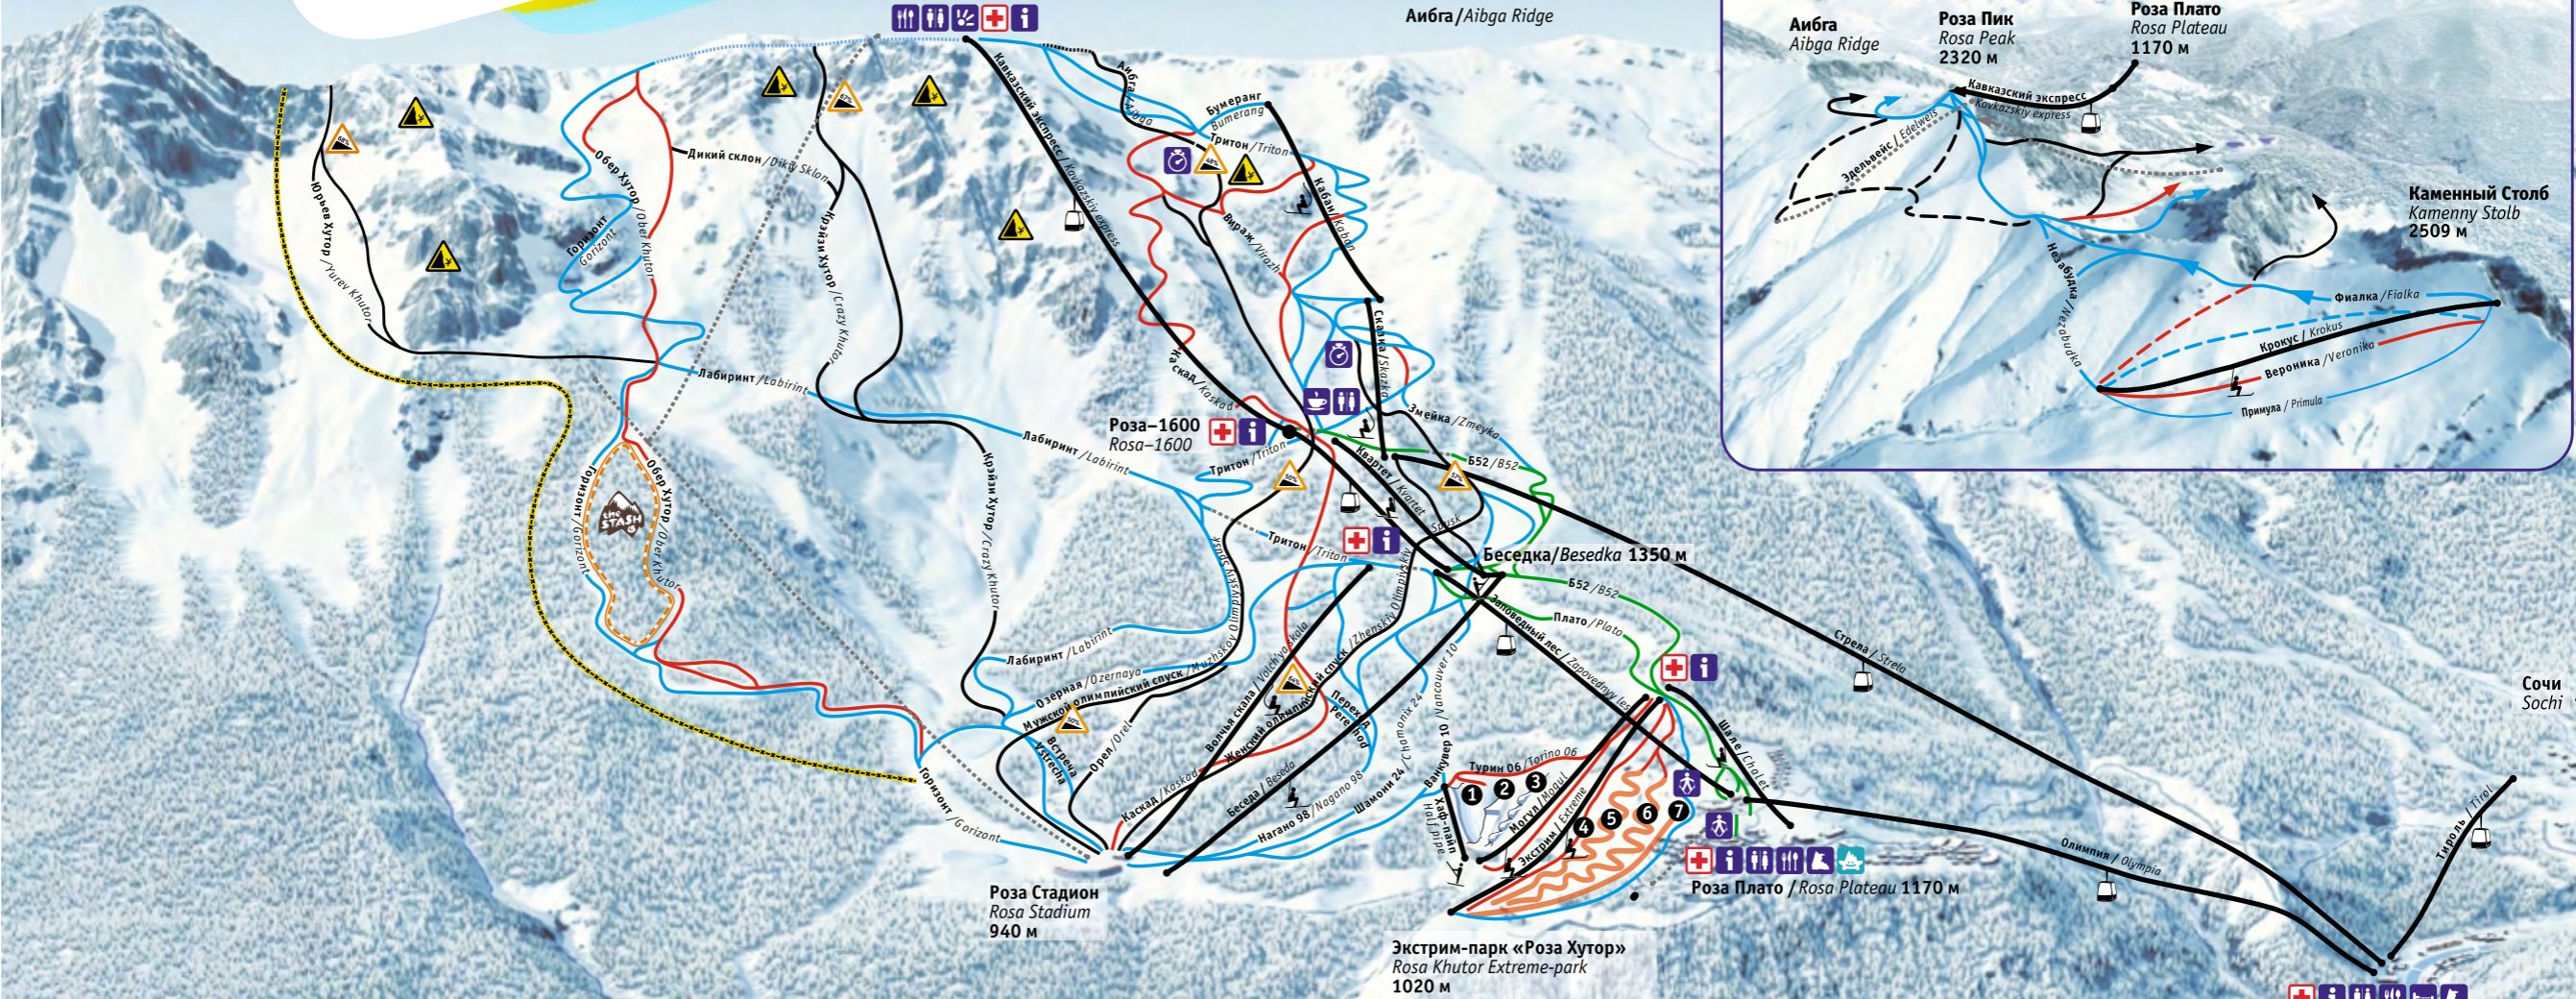

Каменный Столб  
Kamenny Stolb  
2509 м

Rosa Khutor  
Resort

Роза Пик / Rosa Peak  
2320 м

Черное море  
Black sea

Аибга / Aibga Ridge

Южный Склон / Southern Side

Аибга  
Aibga Ridge

Роза Пик  
Rosa Peak  
2320 м

Роза Плато  
Rosa Plateau  
1170 м

Каменный Столб  
Kamenny Stolb  
2509 м

- Экстрим-парк «Роза Хутор»**  
Rosa Khutor Extreme-park  
1020 м
- 1 Роза Пайп / Rosa Pipe
  - 2 Роза Эйр / Rosa Air
  - 3 Роза Могул / Rosa Mogul
  - 4 Роза Стар / Rosa Star
  - 5 Роза Снейк / Rosa X Snake
  - 6 Роза Блейд / Rosa X Blade
  - 7 Роза Стайл / Rosa Style

- |   |  |   |                                 |   |
|---|--|---|---------------------------------|---|
| Легкие трассы / Easy Piste                  | Волшебный ковер / Magic Carpet                         | Строящийся подъемник / Lift Under Development       | Прокат / Equipment rental       | Гостиница / Hotel                                 |
| Трассы средней сложности / Medium Piste     | Бугельный подъемник / Surface Lift                     | Проектируемая трасса / Projected Piste              | Туалеты / Toilets               | Старт олимпийского спуска / Olympic Slopes Starts |
| Сложные трассы / Difficult Piste            | Кресельный подъемник / Chairlift                       | Граница горнолыжной зоны / Ski Area Boundary        | Ресторан / Restaurant           | Смотровая площадка / View Point                   |
| Очень сложные трассы / Very Difficult Piste | Скоростной кресельный подъемник / High Speed Chairlift | Опасно — Обрыв / Danger — Cliff                     | Кафе / Cafe                     | Детский клуб / Kids Club                          |
| Тоннель / Tunnel                            | Гондола / Gondola                                      | Внимание — крутой уклон / Attention — steep section | Пункт первой помощи / First Aid | Парк The Stash / The Stash                        |

Роза Долина  
Rosa Valley  
560 м

Сочи  
Sochi